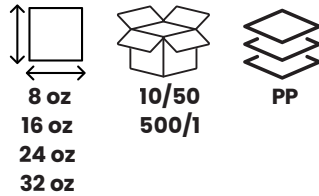

Envases Delis Clear PP

Apto para cremas, ensaladas, caldos, porcionar, aptos para Microondas resiste altas temperaturas.

Tapa Clear PP