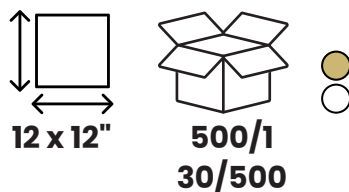

Apto para bebidas frías y postres

Envolturas

Unidad mínima de venta 1 paquete

Papel Aluminio Heavy Duty

Papel Film PVC Alimenticio

Papel deli de cuadros Encerado

Laminas Antigrasa Premium

Bolsa porta cubiertos

Área Eco

Cajas de Cartón

Cajas para Take Out

Unidad mínima de venta 1 caja

Cajas para llevar Kraft 30 oz, #1

Cajas pequeñas profundas aptas para llevar porciones pequeñas

Cajas para llevar Kraft 45 oz, #8

Cajas medianas profundas aptas para llevar porciones moderadas